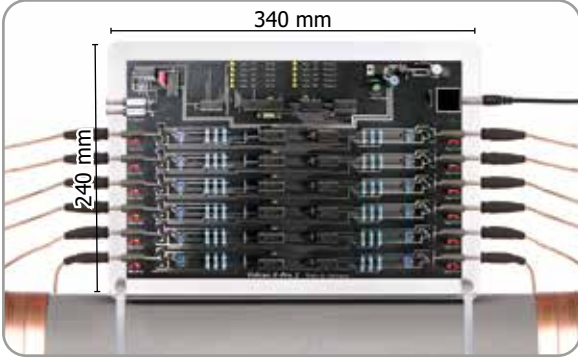

X-Pro Serisi

Teknik Veriler

Vulcan X-Pro 2

Teslimat kapsamı

- 1 Vulcan X-Pro 2 elektronik ünitesi
- 12 Vulcan İmpulse bantları
- 1 Güç kaynağı
- 10 Kablo başları
- 1 Ürün broşürü
- 1 Garanti belgesi
- 7 Sabitleme bandı ruloları

Nakliye Ölçüleri (brüt)

Tek Ünite	Kutu 1/2	70 x 60 x 50 cm 39 kg
	Kutu 2/2	67 x 40 x 50 cm 32 kg

Maks. Boru Çapı 40"
(~ 1000 mm)

Voltaj 36 Volt

Güç 3,75 Watt

İmpuls şeritler 12 x 50 m
Şerit genişliği 40 mm

Ölçümler 340/240/50 mm

Frekans aralığı 3-32 kHz

Gerekli alan 8200 mm

Programlar 10

Elektronik Anahtarlama güç kaynağı ünitesi

Giriş 87-260 Volt
50-60 Hz

Çıkış (AB) 36 Volt, 830 mA
(ABD ve İngiltere) 36 Volt, 160 mA