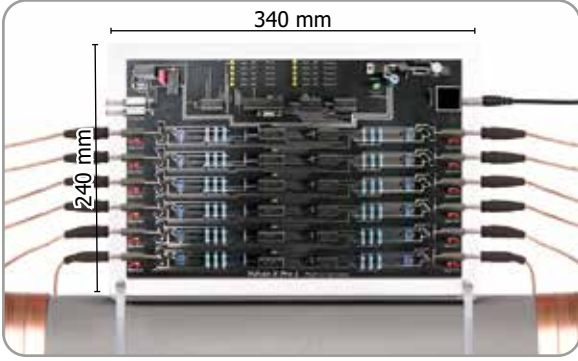

X-Pro Serisi

Teknik Veriler

Vulcan X-Pro 1

Teslimat kapsamı

- 1 Vulcan X-Pro 1 elektronik ünitesi
- 12 Vulcan İmpulse bantları
- 1 Güç kaynağı
- 8 Kablo başları
- 1 Ürün broşürü
- 1 Garanti belgesi
- 5 Sabitleme bandı ruloları

Nakliye Ölçüleri (brüt)

Tek ünite 70 x 60 x 50 cm
40 kg

Maks. Boru Çapı 30"
(~ 750 mm)

Voltaj 36 Volt

Güç 3,75 Watt

İmpuls şeritler 12 x 25 m
Şerit genişliği 40 mm

Ölçümler 340/240/50 mm

Frekans aralığı 3-32 kHz

Gerekli alan 5600 mm

Programlar 10

Elektronik Anahtarlama güç kaynağı ünitesi

Giriş 87-260 Volt
50-60 Hz

Çıkış (AB) 36 Volt, 830 mA
(ABD ve İngiltere) 36 Volt, 160 mA