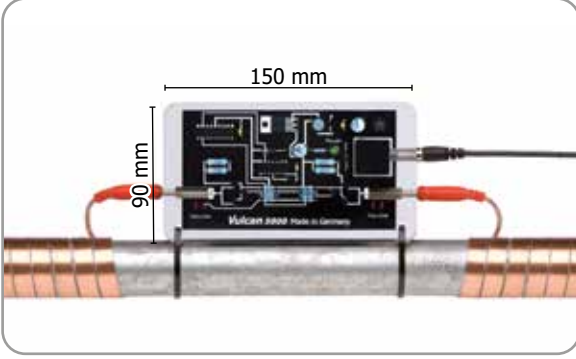

Evsel Kullanım

Teknik Veriler

Vulcan 5000

Maks. kapasite	8000 l/h
Maks. Boru Çapı	2" (~ 50 mm)
Voltaj	36 Volt
Güç	2,0 Watt
İmpuls şeritler Şerit genişliği	2 x 2 m 10 mm
Ölçümler	150/90/30 mm
Frekans aralığı	3-32 kHz
Gerekli alan	350 mm
Programlar	1

Elektronik Anahtarlama güç kaynağı ünitesi

Giriş	87-260 Volt 50-60 Hz
Çıkış (AB) (ABD ve İngiltere)	36 Volt, 830 mA 36 Volt, 160 mA

Teslimat kapsamı

- 1 Vulcan 5000 elektronik ünitesi
- 2 Vulcan İmpulse bantları
- 1 Güç kaynağı
- 8 Kablo başları
- 1 Ürün broşürü
- 1 Garanti belgesi