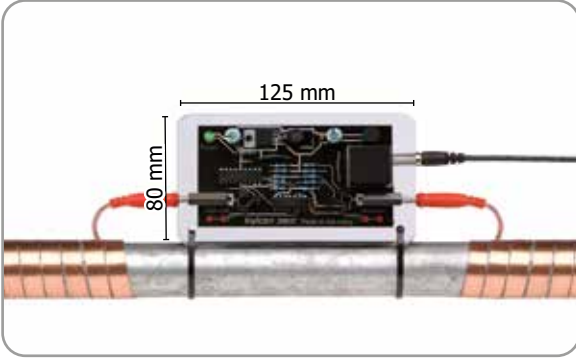

Evsel Kullanım

Teknik Veriler

Vulcan 3000

Maks. kapasite	3000 l/h
Maks. Boru Çapı	1½" (~ 38 mm)
Voltaj	36 Volt
Güç	2,0 Watt
İmpuls şeritler Şerit genişliği	2 x 1 m 10 mm
Ölçümler	125/80/30 mm
Frekans aralığı	3-32 kHz
Gerekli alan	250 mm
Programlar	1

Elektronik Anahtarlama güç kaynağı ünitesi

Giriş	87-260 Volt 50-60 Hz
Çıkış (AB)	36 Volt, 830 mA
(ABD ve İngiltere)	36 Volt, 160 mA

Teslimat kapsamı

- 1 Vulcan 3000 elektronik ünitesi
- 2 Vulcan İmpulse bantları
- 1 Güç kaynağı
- 8 Kablo başları
- 1 Ürün broşürü
- 1 Garanti belgesi

Nakliye Ölçüleri (brüt)

Tek ünite 37 x 32 x 9 cm
1,4 kg

5'li kutu 39 x 34 x 49 cm
9,0 kg

10'li kutu 67 x 40 x 49 cm
17,0 kg